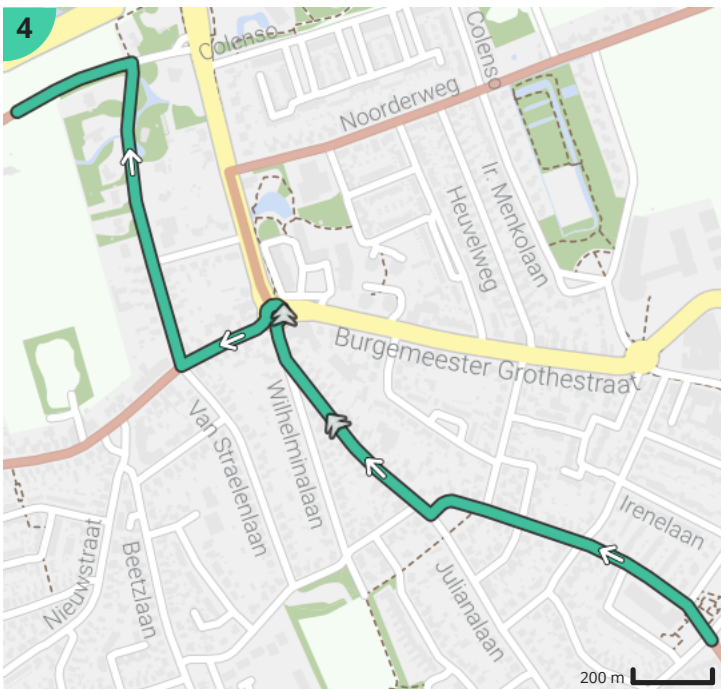

- Route
- Bezienswaardigheid
- Steilheid van beklimming
- Steilheid van afdaling

Totaal	Type	Kaart- nummer	Informatie	Uurrooster 60 km/h	Volgende
0.0 km		1	Spiekerweg	0 min	641 m
0.64 km		1	Sla rechts af op Peter van den Breemerweg (Soest)	0 min	1.34 km
1.98 km		2	Sla scherp links af op Ferdinand Huycklaan (Soest)	1 min	395 m
2.38 km		2	Sla links af op Ferdinand Huycklaan (Soest)	2 min	232 m
2.61 km		2	Sla rechts af op Ferdinand Huycklaan (Soest)	2 min	122 m
2.73 km		2	Sla rechts af op Birkstraat (Soest)	2 min	97 m
2.83 km		2	Neem afslag 1 op de rotonde op Kerkstraat (Soest)	2 min	714 m
3.54 km		2	Ga rechtdoor op Middelwijkstraat (Soest)	3 min	583 m
4.13 km		3	Sla links af op Molenstraat (Soest)	4 min	422 m
4.55 km		3	Sla rechts af op Albert Cuyplaan (Soest)	4 min	927 m
5.48 km		4	Ga rechtdoor op Prins Hendriklaan (Soest)	5 min	397 m
5.88 km		4	Ga rechtdoor op Julianaplein (Soest)	5 min	92 m
5.97 km		4	Sla rechts af op Julianalaan (Soest)	5 min	322 m
6.29 km		4	Rechts afbuigen op Wilhelminalaan (Soest)	6 min	58 m
6.35 km		4	Neem afslag 3 op de rotonde op Koninginnelaan (Soest)	6 min	217 m
6.57 km		4	Sla rechts af op Regentesselaan (Soest)	6 min	161 m
6.73 km		4	Ga rechtdoor op Park Vredenhof (Soest)	6 min	306 m
7.03 km		4	Sla links af op Jachthuislaan (Soest)	7 min	1.47 km
8.51 km		5	Sla links af op Koningsweg, N221 (Soest)	8 min	540 m
9.05 km		6	Ga rechtdoor op N221 (Soest)	9 min	40 m
9.09 km		6	Ga rechtdoor op Koningsweg, N221 (Soest)	9 min	384 m
9.47 km		6	Neem afslag 1 op de rotonde op Dorresteinweg (Soest)	9 min	493 m
9.97 km		6	Sla rechts af op Dorresteinweg (Soest)	9 min	735 m
10.7 km		7	Sla links af op Wieksloterweg Westzijde (Soest)	10 min	1.49 km
12.19 km		8	Sla links af op Insingerstraat (Soest)	12 min	171 m
12.36 km		8	Rechts afbuigen op Insingerstraat (Soest)	12 min	477 m
12.84 km		8	Sla links af op Van der Weydenstraat (Soest)	12 min	175 m
13.01 km		8	Sla rechts af op Obrechtstraat (Soest)	13 min	170 m
13.19 km		8	Sla links af op Willaertstraat (Soest)	13 min	268 m
13.45 km		8	Links afbuigen op Willaertstraat (Soest)	13 min	95 m