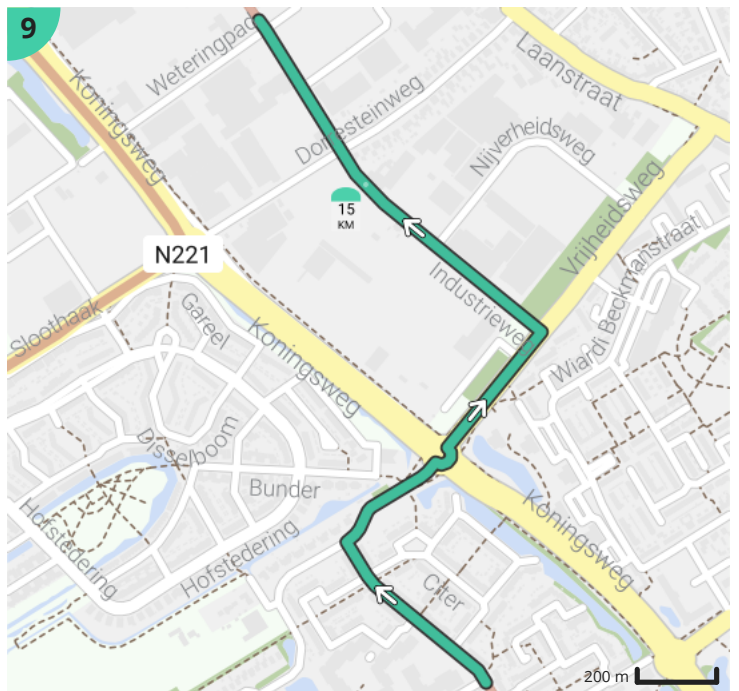

- Route
- Bezienswaardigheid
- Steilheid van beklimming
- Steilheid van afdaling

Totaal	Type	Kaart- nummer	Informatie	Uurrooster 60 km/h	Volgende
0.0 km		1	Spiekerweg	0 min	641 m
0.64 km		1	Sla rechts af op Peter van den Breemerweg (Soest)	0 min	1.34 km
1.98 km		2	Sla scherp links af op Ferdinand Huycklaan (Soest)	1 min	395 m
2.38 km		2	Sla links af op Ferdinand Huycklaan (Soest)	2 min	232 m
2.61 km		2	Sla rechts af op Ferdinand Huycklaan (Soest)	2 min	122 m
2.73 km		2	Sla rechts af op Birkstraat (Soest)	2 min	97 m
2.83 km		2	Neem afslag 1 op de rotonde op Kerkstraat (Soest)	2 min	714 m
3.54 km		2	Ga rechtdoor op Middelwijkstraat (Soest)	3 min	583 m
4.13 km		3	Sla links af op Molenstraat (Soest)	4 min	422 m
4.55 km		3	Sla rechts af op Albert Cuyplaan (Soest)	4 min	927 m
5.48 km		4	Ga rechtdoor op Prins Hendriklaan (Soest)	5 min	397 m
5.88 km		4	Ga rechtdoor op Julianaplein (Soest)	5 min	92 m
5.97 km		4	Sla rechts af op Julianalaan (Soest)	5 min	322 m
6.29 km		4	Rechts afbuigen op Wilhelminalaan (Soest)	6 min	58 m
6.35 km		4	Neem afslag 3 op de rotonde op Koninginnelaan (Soest)	6 min	217 m
6.57 km		4	Sla rechts af op Regentesselaan (Soest)	6 min	161 m
6.73 km		4	Ga rechtdoor op Park Vredenhof (Soest)	6 min	306 m
7.03 km		4	Sla links af op Jachthuislaan (Soest)	7 min	1.47 km
8.51 km		5	Sla links af op Koningsweg, N221 (Soest)	8 min	540 m
9.05 km		6	Ga rechtdoor op N221 (Soest)	9 min	40 m
9.09 km		6	Ga rechtdoor op Koningsweg, N221 (Soest)	9 min	384 m
9.47 km		6	Neem afslag 1 op de rotonde op Dorresteinweg (Soest)	9 min	493 m
9.97 km		6	Sla rechts af op Dorresteinweg (Soest)	9 min	735 m
10.7 km		7	Sla links af op Wieksloterweg Westzijde (Soest)	10 min	1.49 km
12.19 km		8	Sla links af op Insingerstraat (Soest)	12 min	171 m
12.36 km		8	Rechts afbuigen op Insingerstraat (Soest)	12 min	477 m
12.84 km		8	Sla links af op Van der Weydenstraat (Soest)	12 min	175 m
13.01 km		8	Sla rechts af op Obrechtstraat (Soest)	13 min	170 m
13.19 km		8	Sla links af op Willaertstraat (Soest)	13 min	268 m
13.45 km		8	Links afbuigen op Willaertstraat (Soest)	13 min	95 m