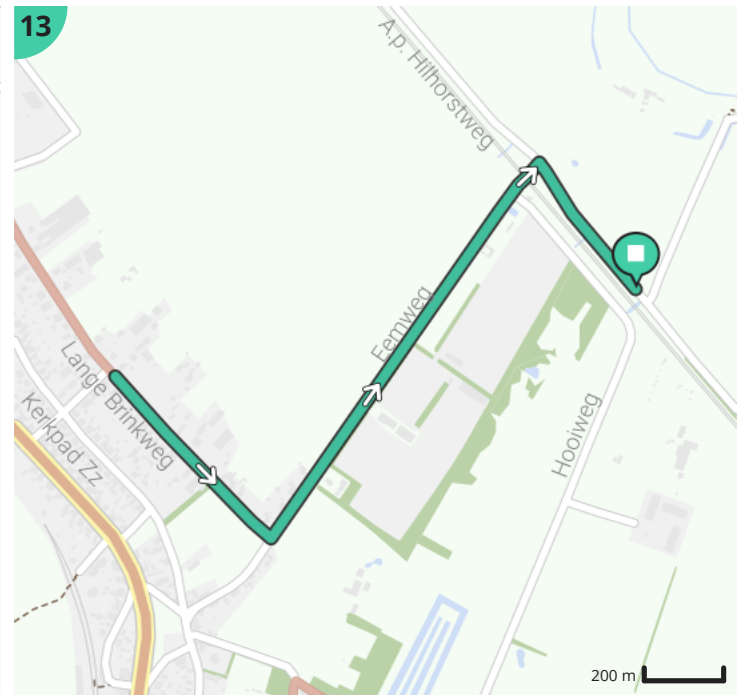

- Route
- Bezienswaardigheid
- Steilheid van beklimming
- Steilheid van afdaling

Totaal	Type	Kaart- nummer	Informatie	Uurrooster 60 km/h	Volgende
0.0 km		1	Spiekerweg	0 min	641 m
0.64 km		1	Sla rechts af op Peter van den Breemerweg (Soest)	0 min	1.34 km
1.98 km		2	Sla scherp links af op Ferdinand Huycklaan (Soest)	1 min	395 m
2.38 km		2	Sla links af op Ferdinand Huycklaan (Soest)	2 min	232 m
2.61 km		2	Sla rechts af op Ferdinand Huycklaan (Soest)	2 min	122 m
2.73 km		2	Sla rechts af op Birkstraat (Soest)	2 min	97 m
2.83 km		2	Neem afslag 1 op de rotonde op Kerkstraat (Soest)	2 min	714 m
3.54 km		2	Ga rechtdoor op Middelwijkstraat (Soest)	3 min	583 m
4.13 km		3	Sla links af op Molenstraat (Soest)	4 min	422 m
4.55 km		3	Sla rechts af op Albert Cuyplaan (Soest)	4 min	927 m
5.48 km		4	Ga rechtdoor op Prins Hendriklaan (Soest)	5 min	397 m
5.88 km		4	Ga rechtdoor op Julianaplein (Soest)	5 min	92 m
5.97 km		4	Sla rechts af op Julianalaan (Soest)	5 min	322 m
6.29 km		4	Rechts afbuigen op Wilhelminalaan (Soest)	6 min	58 m
6.35 km		4	Neem afslag 3 op de rotonde op Koninginnelaan (Soest)	6 min	217 m
6.57 km		4	Sla rechts af op Regentesselaan (Soest)	6 min	161 m
6.73 km		4	Ga rechtdoor op Park Vredenhof (Soest)	6 min	306 m
7.03 km		4	Sla links af op Jachthuislaan (Soest)	7 min	1.47 km
8.51 km		5	Sla links af op Koningsweg, N221 (Soest)	8 min	540 m
9.05 km		6	Ga rechtdoor op N221 (Soest)	9 min	40 m
9.09 km		6	Ga rechtdoor op Koningsweg, N221 (Soest)	9 min	384 m
9.47 km		6	Neem afslag 1 op de rotonde op Dorresteinweg (Soest)	9 min	493 m
9.97 km		6	Sla rechts af op Dorresteinweg (Soest)	9 min	735 m
10.7 km		7	Sla links af op Wieksloterweg Westzijde (Soest)	10 min	1.49 km
12.19 km		8	Sla links af op Insingerstraat (Soest)	12 min	171 m
12.36 km		8	Rechts afbuigen op Insingerstraat (Soest)	12 min	477 m
12.84 km		8	Sla links af op Van der Weydenstraat (Soest)	12 min	175 m
13.01 km		8	Sla rechts af op Obrechtstraat (Soest)	13 min	170 m
13.19 km		8	Sla links af op Willaertstraat (Soest)	13 min	268 m
13.45 km		8	Links afbuigen op Willaertstraat (Soest)	13 min	95 m