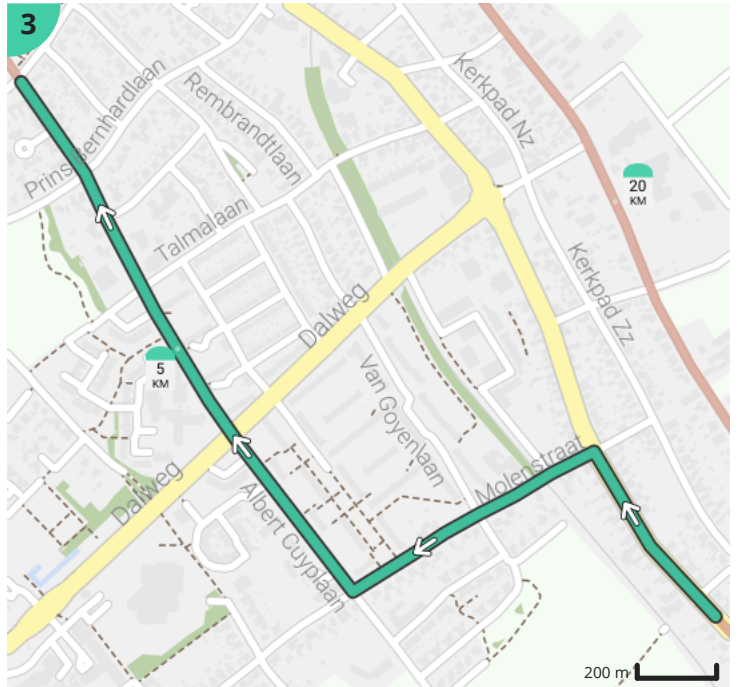

- Route
- Bezienswaardigheid
- Steilheid van beklimming
- Steilheid van afdaling

Totaal	Type	Kaart- nummer	Informatie	Uurrooster 60 km/h	Volgende
0.0 km		1	Spiekerweg	0 min	641 m
0.64 km		1	Sla rechts af op Peter van den Breemerweg (Soest)	0 min	1.34 km
1.98 km		2	Sla scherp links af op Ferdinand Huycklaan (Soest)	1 min	395 m
2.38 km		2	Sla links af op Ferdinand Huycklaan (Soest)	2 min	232 m
2.61 km		2	Sla rechts af op Ferdinand Huycklaan (Soest)	2 min	122 m
2.73 km		2	Sla rechts af op Birkstraat (Soest)	2 min	97 m
2.83 km		2	Neem afslag 1 op de rotonde op Kerkstraat (Soest)	2 min	714 m
3.54 km		2	Ga rechtdoor op Middelwijkstraat (Soest)	3 min	583 m
4.13 km		3	Sla links af op Molenstraat (Soest)	4 min	422 m
4.55 km		3	Sla rechts af op Albert Cuyplaan (Soest)	4 min	927 m
5.48 km		4	Ga rechtdoor op Prins Hendriklaan (Soest)	5 min	397 m
5.88 km		4	Ga rechtdoor op Julianaplein (Soest)	5 min	92 m
5.97 km		4	Sla rechts af op Julianalaan (Soest)	5 min	322 m
6.29 km		4	Rechts afbuigen op Wilhelminalaan (Soest)	6 min	58 m
6.35 km		4	Neem afslag 3 op de rotonde op Koninginnelaan (Soest)	6 min	217 m
6.57 km		4	Sla rechts af op Regentesselaan (Soest)	6 min	161 m
6.73 km		4	Ga rechtdoor op Park Vredenhof (Soest)	6 min	306 m
7.03 km		4	Sla links af op Jachthuislaan (Soest)	7 min	1.47 km
8.51 km		5	Sla links af op Koningsweg, N221 (Soest)	8 min	540 m
9.05 km		6	Ga rechtdoor op N221 (Soest)	9 min	40 m
9.09 km		6	Ga rechtdoor op Koningsweg, N221 (Soest)	9 min	384 m
9.47 km		6	Neem afslag 1 op de rotonde op Dorresteinweg (Soest)	9 min	493 m
9.97 km		6	Sla rechts af op Dorresteinweg (Soest)	9 min	735 m
10.7 km		7	Sla links af op Wieksloterweg Westzijde (Soest)	10 min	1.49 km
12.19 km		8	Sla links af op Insingerstraat (Soest)	12 min	171 m
12.36 km		8	Rechts afbuigen op Insingerstraat (Soest)	12 min	477 m
12.84 km		8	Sla links af op Van der Weydenstraat (Soest)	12 min	175 m
13.01 km		8	Sla rechts af op Obrechtstraat (Soest)	13 min	170 m
13.19 km		8	Sla links af op Willaertstraat (Soest)	13 min	268 m
13.45 km		8	Links afbuigen op Willaertstraat (Soest)	13 min	95 m