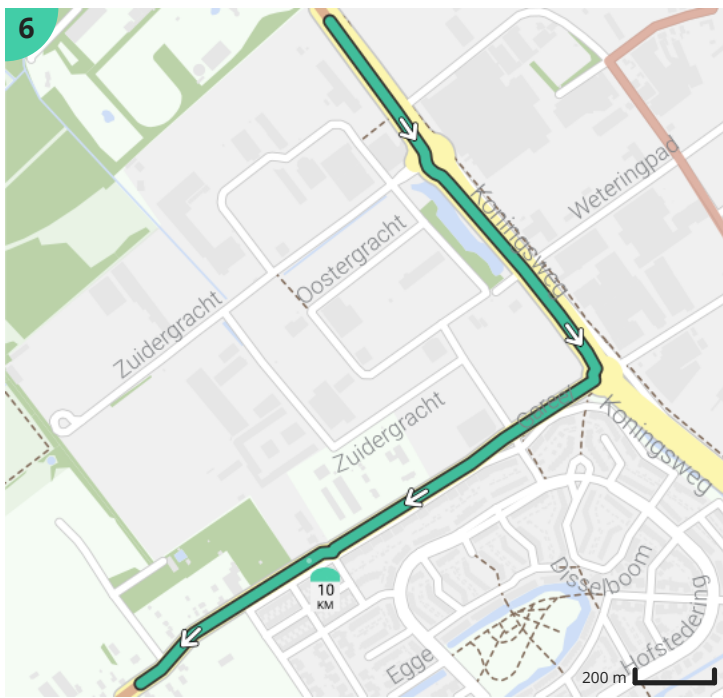

- Route
- Bezienswaardigheid
- Steilheid van beklimming
- Steilheid van afdaling

Totaal	Type	Kaart- nummer	Informatie	Uurrooster 60 km/h	Volgende
0.0 km		1	Spiekerweg	0 min	641 m
0.64 km		1	Sla rechts af op Peter van den Breemerweg (Soest)	0 min	1.34 km
1.98 km		2	Sla scherp links af op Ferdinand Huycklaan (Soest)	1 min	395 m
2.38 km		2	Sla links af op Ferdinand Huycklaan (Soest)	2 min	232 m
2.61 km		2	Sla rechts af op Ferdinand Huycklaan (Soest)	2 min	122 m
2.73 km		2	Sla rechts af op Birkstraat (Soest)	2 min	97 m
2.83 km		2	Neem afslag 1 op de rotonde op Kerkstraat (Soest)	2 min	714 m
3.54 km		2	Ga rechtdoor op Middelwijkstraat (Soest)	3 min	583 m
4.13 km		3	Sla links af op Molenstraat (Soest)	4 min	422 m
4.55 km		3	Sla rechts af op Albert Cuyplaan (Soest)	4 min	927 m
5.48 km		4	Ga rechtdoor op Prins Hendriklaan (Soest)	5 min	397 m
5.88 km		4	Ga rechtdoor op Julianaplein (Soest)	5 min	92 m
5.97 km		4	Sla rechts af op Julianalaan (Soest)	5 min	322 m
6.29 km		4	Rechts afbuigen op Wilhelminalaan (Soest)	6 min	58 m
6.35 km		4	Neem afslag 3 op de rotonde op Koninginnelaan (Soest)	6 min	217 m
6.57 km		4	Sla rechts af op Regentesselaan (Soest)	6 min	161 m
6.73 km		4	Ga rechtdoor op Park Vredenhof (Soest)	6 min	306 m
7.03 km		4	Sla links af op Jachthuislaan (Soest)	7 min	1.47 km
8.51 km		5	Sla links af op Koningsweg, N221 (Soest)	8 min	540 m
9.05 km		6	Ga rechtdoor op N221 (Soest)	9 min	40 m
9.09 km		6	Ga rechtdoor op Koningsweg, N221 (Soest)	9 min	384 m
9.47 km		6	Neem afslag 1 op de rotonde op Dorresteinweg (Soest)	9 min	493 m
9.97 km		6	Sla rechts af op Dorresteinweg (Soest)	9 min	735 m
10.7 km		7	Sla links af op Wieksloterweg Westzijde (Soest)	10 min	1.49 km
12.19 km		8	Sla links af op Insingerstraat (Soest)	12 min	171 m
12.36 km		8	Rechts afbuigen op Insingerstraat (Soest)	12 min	477 m
12.84 km		8	Sla links af op Van der Weydenstraat (Soest)	12 min	175 m
13.01 km		8	Sla rechts af op Obrechtstraat (Soest)	13 min	170 m
13.19 km		8	Sla links af op Willaertstraat (Soest)	13 min	268 m
13.45 km		8	Links afbuigen op Willaertstraat (Soest)	13 min	95 m