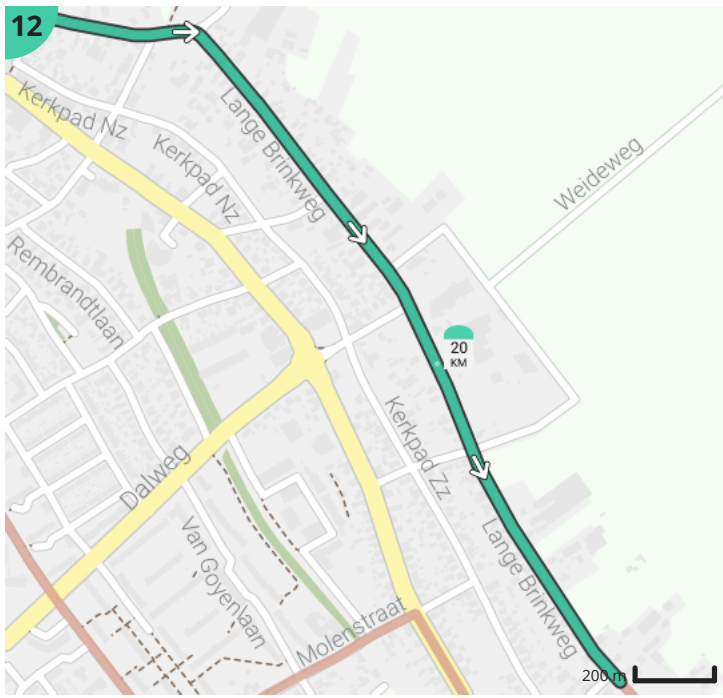

- Route
- Bezienswaardigheid
- Steilheid van beklimming
- Steilheid van afdaling

Totaal	Type	Kaart- nummer	Informatie	Uurrooster 60 km/h	Volgende
0.0 km		1	Spiekerweg	0 min	641 m
0.64 km		1	Sla rechts af op Peter van den Breemerweg (Soest)	0 min	1.34 km
1.98 km		2	Sla scherp links af op Ferdinand Huycklaan (Soest)	1 min	395 m
2.38 km		2	Sla links af op Ferdinand Huycklaan (Soest)	2 min	232 m
2.61 km		2	Sla rechts af op Ferdinand Huycklaan (Soest)	2 min	122 m
2.73 km		2	Sla rechts af op Birkstraat (Soest)	2 min	97 m
2.83 km		2	Neem afslag 1 op de rotonde op Kerkstraat (Soest)	2 min	714 m
3.54 km		2	Ga rechtdoor op Middelwijkstraat (Soest)	3 min	583 m
4.13 km		3	Sla links af op Molenstraat (Soest)	4 min	422 m
4.55 km		3	Sla rechts af op Albert Cuyplaan (Soest)	4 min	927 m
5.48 km		4	Ga rechtdoor op Prins Hendriklaan (Soest)	5 min	397 m
5.88 km		4	Ga rechtdoor op Julianaplein (Soest)	5 min	92 m
5.97 km		4	Sla rechts af op Julianalaan (Soest)	5 min	322 m
6.29 km		4	Rechts afbuigen op Wilhelminalaan (Soest)	6 min	58 m
6.35 km		4	Neem afslag 3 op de rotonde op Koninginnelaan (Soest)	6 min	217 m
6.57 km		4	Sla rechts af op Regentesselaan (Soest)	6 min	161 m
6.73 km		4	Ga rechtdoor op Park Vredenhof (Soest)	6 min	306 m
7.03 km		4	Sla links af op Jachthuislaan (Soest)	7 min	1.47 km
8.51 km		5	Sla links af op Koningsweg, N221 (Soest)	8 min	540 m
9.05 km		6	Ga rechtdoor op N221 (Soest)	9 min	40 m
9.09 km		6	Ga rechtdoor op Koningsweg, N221 (Soest)	9 min	384 m
9.47 km		6	Neem afslag 1 op de rotonde op Dorresteinweg (Soest)	9 min	493 m
9.97 km		6	Sla rechts af op Dorresteinweg (Soest)	9 min	735 m
10.7 km		7	Sla links af op Wieksloterweg Westzijde (Soest)	10 min	1.49 km
12.19 km		8	Sla links af op Insingerstraat (Soest)	12 min	171 m
12.36 km		8	Rechts afbuigen op Insingerstraat (Soest)	12 min	477 m
12.84 km		8	Sla links af op Van der Weydenstraat (Soest)	12 min	175 m
13.01 km		8	Sla rechts af op Obrechtstraat (Soest)	13 min	170 m
13.19 km		8	Sla links af op Willaertstraat (Soest)	13 min	268 m
13.45 km		8	Links afbuigen op Willaertstraat (Soest)	13 min	95 m