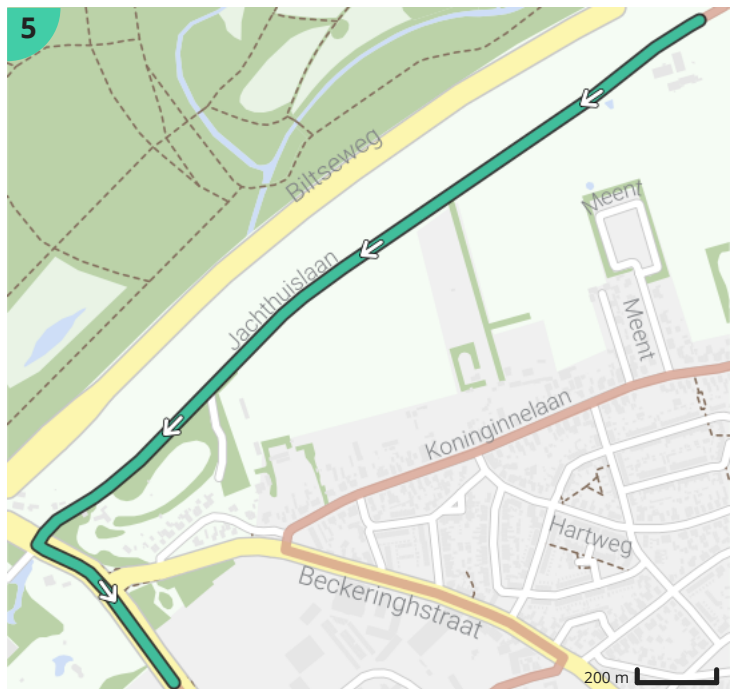

- Route
- Bezienswaardigheid
- Steilheid van beklimming
- Steilheid van afdaling

Totaal	Type	Kaart- nummer	Informatie	Uurrooster 60 km/h	Volgende
0.0 km		1	Spiekerweg	0 min	641 m
0.64 km		1	Sla rechts af op Peter van den Breemerweg (Soest)	0 min	1.34 km
1.98 km		2	Sla scherp links af op Ferdinand Huycklaan (Soest)	1 min	395 m
2.38 km		2	Sla links af op Ferdinand Huycklaan (Soest)	2 min	232 m
2.61 km		2	Sla rechts af op Ferdinand Huycklaan (Soest)	2 min	122 m
2.73 km		2	Sla rechts af op Birkstraat (Soest)	2 min	97 m
2.83 km		2	Neem afslag 1 op de rotonde op Kerkstraat (Soest)	2 min	714 m
3.54 km		2	Ga rechtdoor op Middelwijkstraat (Soest)	3 min	583 m
4.13 km		3	Sla links af op Molenstraat (Soest)	4 min	422 m
4.55 km		3	Sla rechts af op Albert Cuyplaan (Soest)	4 min	927 m
5.48 km		4	Ga rechtdoor op Prins Hendriklaan (Soest)	5 min	397 m
5.88 km		4	Ga rechtdoor op Julianaplein (Soest)	5 min	92 m
5.97 km		4	Sla rechts af op Julianalaan (Soest)	5 min	322 m
6.29 km		4	Rechts afbuigen op Wilhelminalaan (Soest)	6 min	58 m
6.35 km		4	Neem afslag 3 op de rotonde op Koninginnelaan (Soest)	6 min	217 m
6.57 km		4	Sla rechts af op Regentesselaan (Soest)	6 min	161 m
6.73 km		4	Ga rechtdoor op Park Vredenhof (Soest)	6 min	306 m
7.03 km		4	Sla links af op Jachthuislaan (Soest)	7 min	1.47 km
8.51 km		5	Sla links af op Koningsweg, N221 (Soest)	8 min	540 m
9.05 km		6	Ga rechtdoor op N221 (Soest)	9 min	40 m
9.09 km		6	Ga rechtdoor op Koningsweg, N221 (Soest)	9 min	384 m
9.47 km		6	Neem afslag 1 op de rotonde op Dorresteinweg (Soest)	9 min	493 m
9.97 km		6	Sla rechts af op Dorresteinweg (Soest)	9 min	735 m
10.7 km		7	Sla links af op Wieksloterweg Westzijde (Soest)	10 min	1.49 km
12.19 km		8	Sla links af op Insingerstraat (Soest)	12 min	171 m
12.36 km		8	Rechts afbuigen op Insingerstraat (Soest)	12 min	477 m
12.84 km		8	Sla links af op Van der Weydenstraat (Soest)	12 min	175 m
13.01 km		8	Sla rechts af op Obrechtstraat (Soest)	13 min	170 m
13.19 km		8	Sla links af op Willaertstraat (Soest)	13 min	268 m
13.45 km		8	Links afbuigen op Willaertstraat (Soest)	13 min	95 m